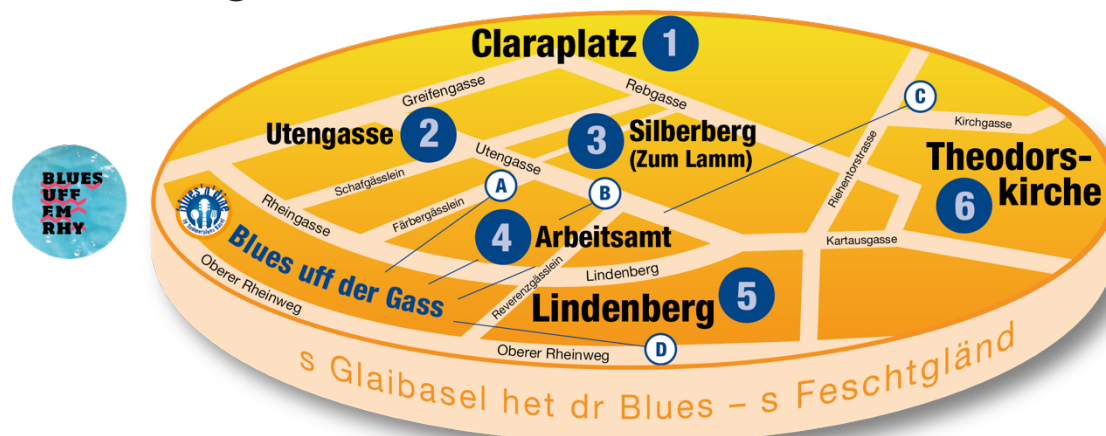

Plan Festgelände

Änderungen vorbehalten.