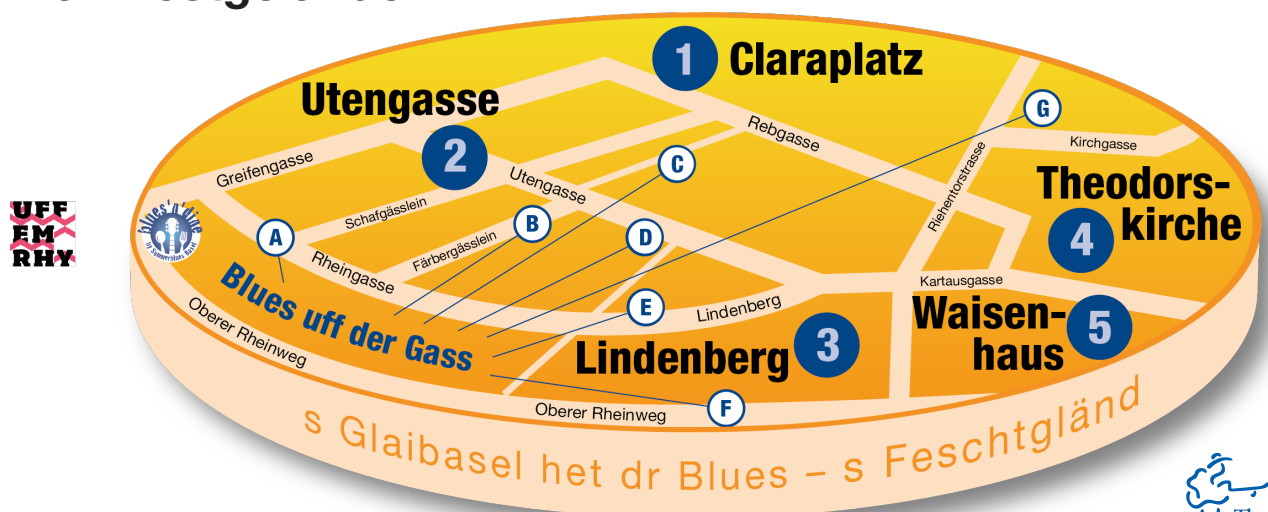

Freitag, 28. Juni 2024 | ab 18.00 Uhr

Summerblues Basel

4000 Basel
Schweiz/Switzerland

E-Mail info@summerblues.ch

CHE-288.421.442 MWST

www.summerblues.ch

Summerblues Basel 2024 15. Glaibasler Bluesfescht

Programmübersicht

Blues uff der Gass

Spielort F – Oberer Rheinweg/Pulpo

18:30 – 19:30	JOHNNY MANCINI (CH)
19:45 – 20:45	DEUCES WILD (CH)
21:00 – 22:00	JOHNNY MANCINI (CH)
22:15 – 23:15	DEUCES WILD (CH)

Spielort G – Riehentorstrasse/Damatti

19:00 – 19:45	JOHNNY & REG (USA/CH)
20:15 – 21:00	JOHNNY & REG (USA/CH)
21:30 – 22:15	JOHNNY & REG (USA/CH)

Blues'n'Dine

Spielort Terrasse «Du Pont»

18:30 – 19:15	STOMPIN BLUES BUDDY (CH)
20:00 – 20:45	STOMPIN BLUES BUDDY (CH)
21:15 – 22:00	STOMPIN BLUES BUDDY (CH)

Blues uff em Bach

Rhystärn (Anlegestelle Schiffflände*)

18:30 – 18:45	MARCO PANDOLFI DUO (ITA)
19:00 – 19:45	THE BLACK STOMPERS (ITA)
20:00 – 20:45	MARCO PANDOLFI DUO (ITA)
21:00 – 21:45	THE BLACK STOMPERS (ITA)

*Abfahrt stündlich 17:00 – 21:00 Uhr (Fahrticket CHF 14)

Plan Festgelände

Änderungen vorbehalten.